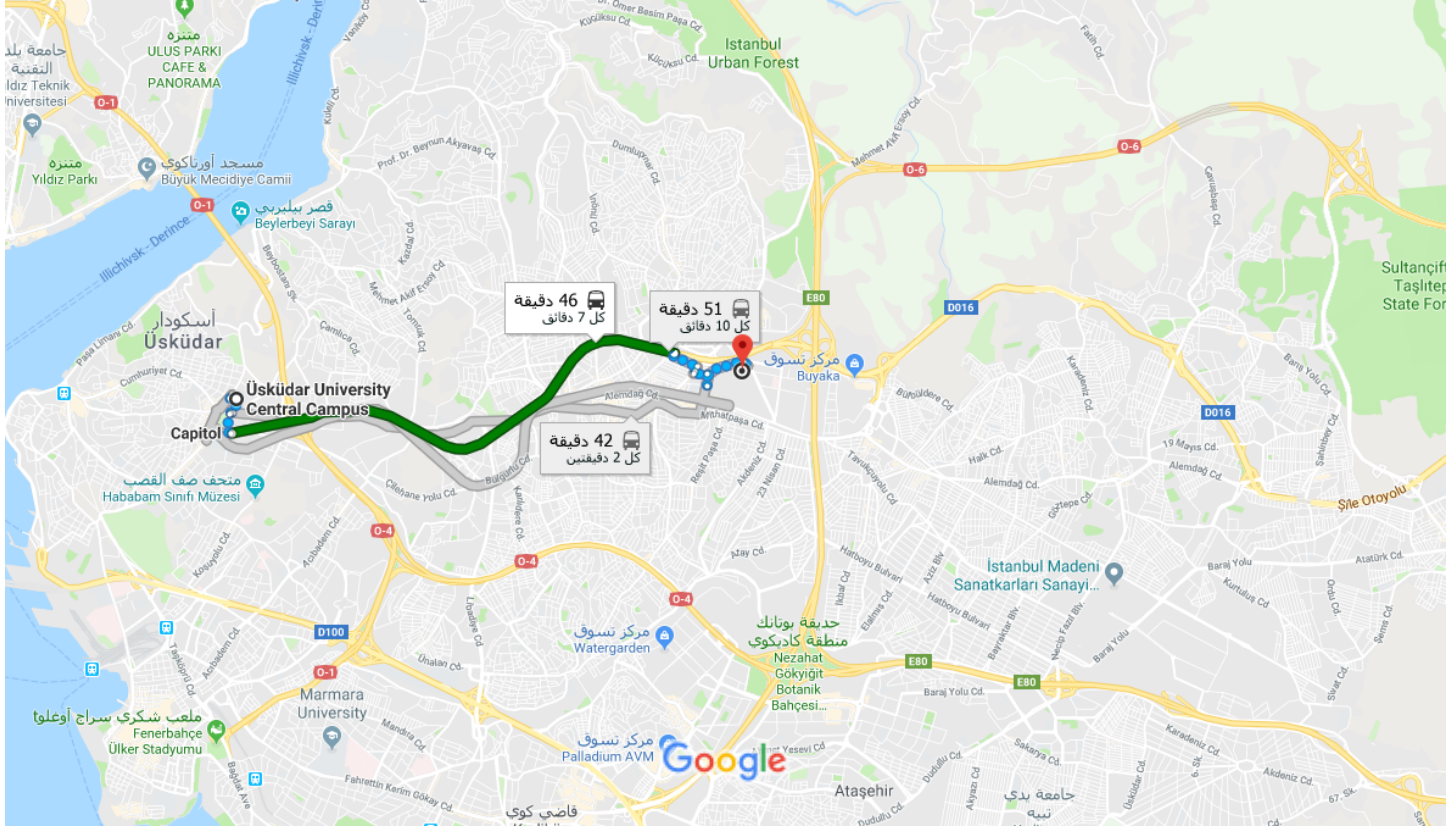

Üsküdar University Central Campus 29 إلى Mayıs University Student Guest House (46 دقيقة) ص 10:16 - ص 9:30

بيانات الخرائط © Google 2018 1 كم

Üsküdar University Central Campus

Altunizade Mahallesi, Haluk Türksoy Sk. No:14, 34662 Üsküdar/İstanbul

ص 9:30

المشي

8 دقائق تقريبا , 650 م

⚠️ توخ الحذر - قد يتضمن أخطاء أو أقسام غير ملائمة للمشي

↑ الاتجاه نحو شمال غرب إلى İcadiye Bağlarbaşı Cd.

م 72

↩️ الاتجاه يسارًا إلى İcadiye Bağlarbaşı Cd.

م 52

14 دقيقة (3 من محطات التوقف)

يتم تشغيل الخدمة بواسطة İstanbul Büyükşehir Belediyesi

Ümraniye Devlet Hast 9:59 ص

المشي

17 دقيقة تقريبًا , 1.4 كم

⚠️ توخ الحذر - قد يتضمن أخطاء أو أقسام غير ملائمة للمشبي

↑ الاتجاه نحو جنوب شرق من Düz Sk. إلى Küçüküsu Cd./Dr. Adnan Büyükdeniz Cd

م 170

➡ الاتجاه يمينًا إلى Haldun Alagaş Cd.

م 140

↪ منعطف

م 600

➡ إلى اليمين قليلاً إلى Dr. Fazıl Küçük Cd.

📍 ستكون الوجهة إلى يمين الطريق

م 61