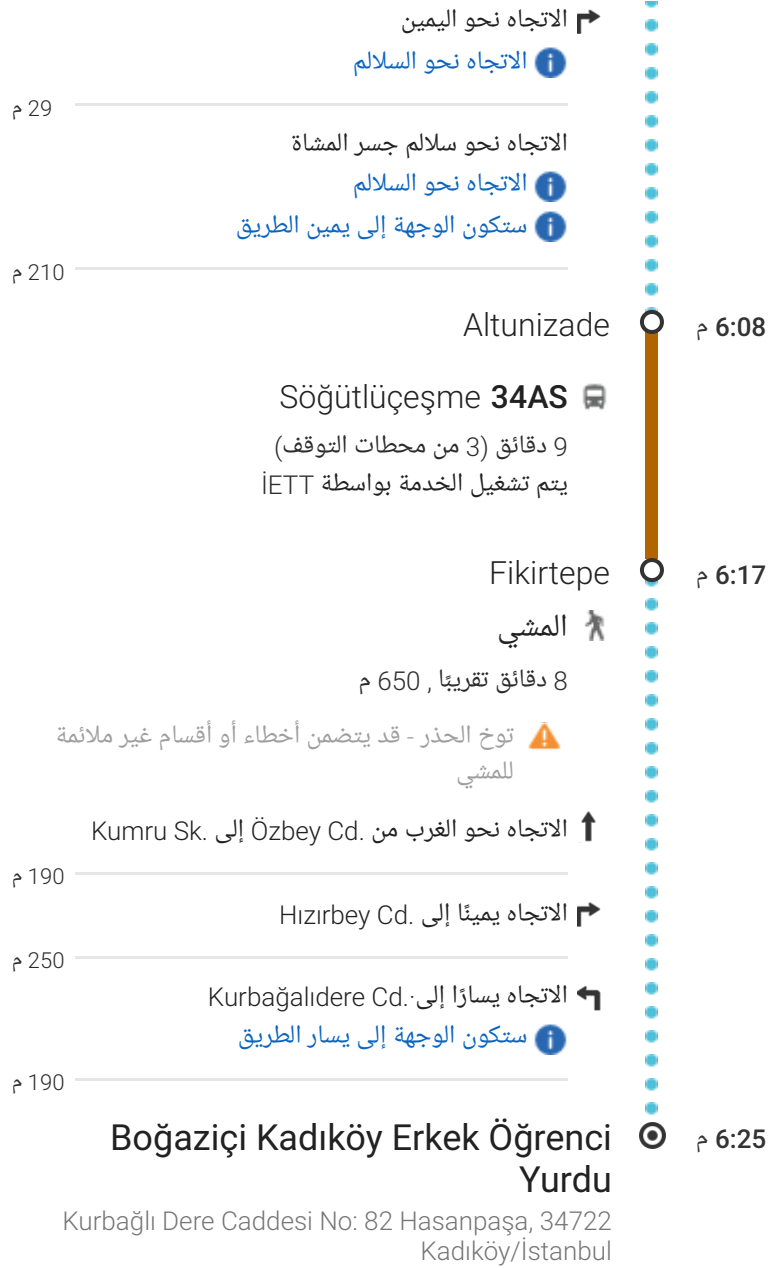

(32 دقيقة) م 6:25 - م 5:53 Haluk Türksoy Arka Sk. No:12, Altunizade Mahallesi,
34662 Üsküdar/İstanbul إلى Boğaziçi Kadıköy Erkek
Öğrenci Yurdu

500 متر بيانات الخرائط © 2018 Google

Haluk Türksoy Arka Sk. No:12 م 5:53

Altunizade Mahallesi, 34662 Üsküdar/İstanbul

المشي

15 دقيقة تقريبًا , 1.2 كم

⚠️ توخ الحذر - قد يتضمن أخطاء أو أقسام غير ملائمة للمشي

↑ الاتجاه نحو جنوب شرق من Haluk Türksoy Arka Sk. إلى
Gazi Cd.

140 م

↩️ الاتجاه يسارًا إلى Kısıklı Cd.

400 م

↩️ الاتجاه نحو اليسار للاستمرار في Kısıklı Cd.

140 م

↩️ الاتجاه نحو اليسار للاستمرار في Kısıklı Cd.

180 م

ℹ️ الاتجاه نحو السلام

69 م

↩️ منعطف

التذاكر والمعلومات

İETT

هذه الاتجاهات لتخطيط المسار فقط. قد تجد أن المشاريع الإنشائية أو حركة المرور أو الأحوال الجوية أو الأحداث الأخرى قد تتسبب في اختلاف أحوال الطريق عن نتائج الخريطة، وبالتالي يجب أن تخطط المسار الذي ستتبعه على هذا الأساس. يجب اتباع كافة الإشارات أو الملاحظات الخاصة بالمسار.