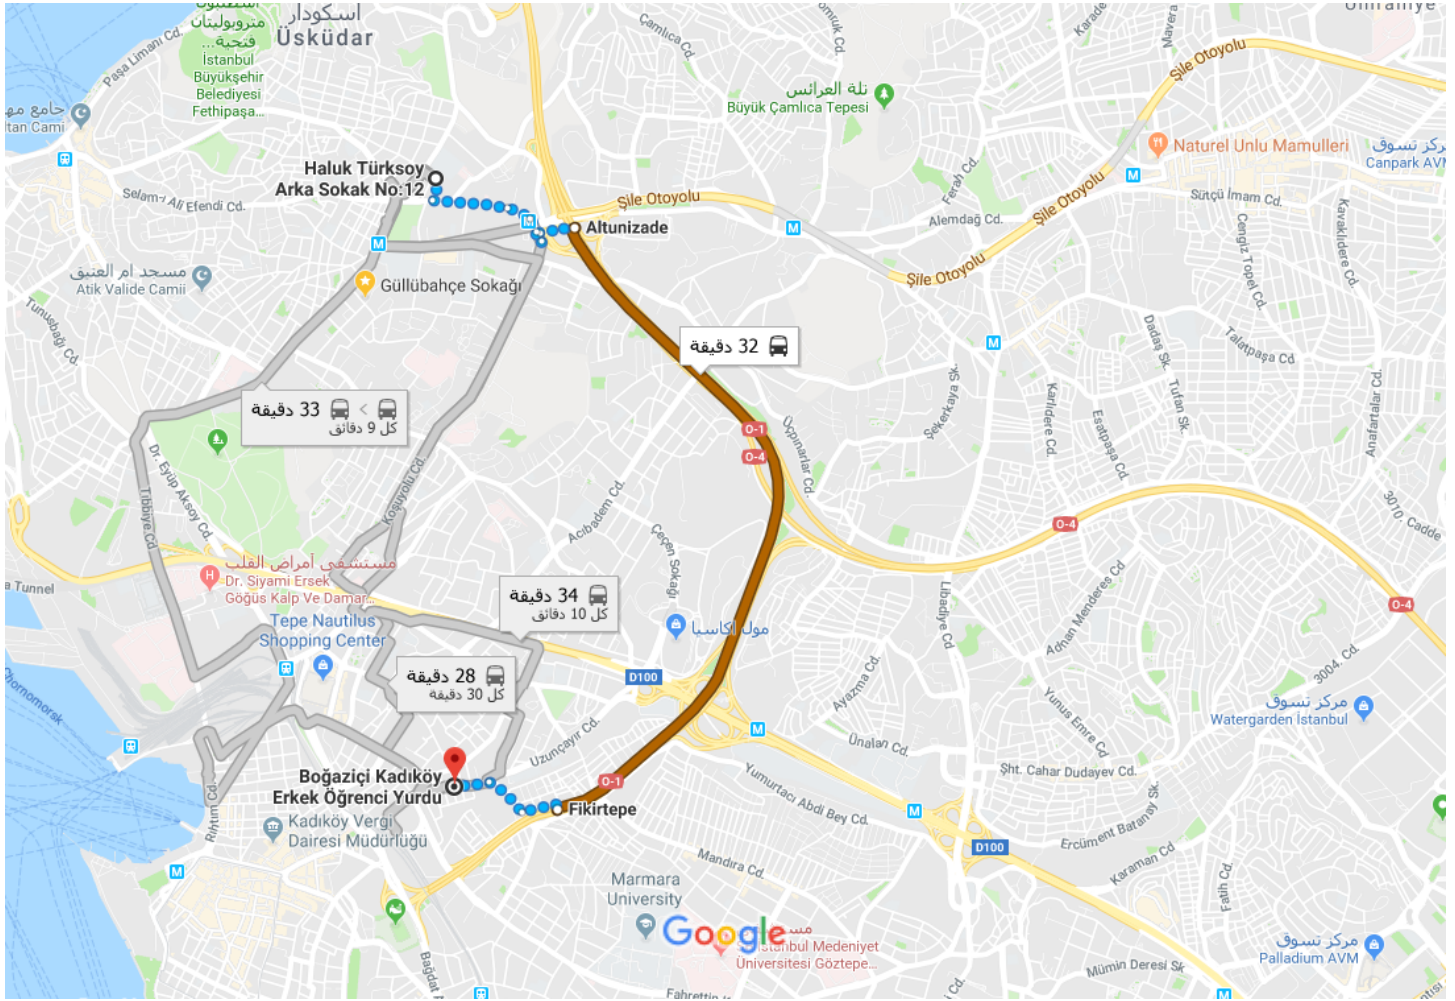

(32 دقيقة) م 6:25 - م 5:53 Haluk Türksoy Arka Sk. No:12, Altunizade Mahallesi,
34662 Üsküdar/İstanbul إلى Boğaziçi Kadıköy Erkek
Öğrenci Yurdu

500 متر بيانات الخرائط © 2018 Google

Haluk Türksoy Arka Sk. No:12 م 5:53

Altunizade Mahallesi, 34662 Üsküdar/İstanbul

المشي

15 دقيقة تقريبًا , 1.2 كم

⚠️ توخ الحذر - قد يتضمن أخطاء أو أقسام غير ملائمة للمشي

↑ الاتجاه نحو جنوب شرق من Haluk Türksoy Arka Sk. إلى
Gazi Cd.

140 م

↩️ الاتجاه يسارًا إلى Kısıklı Cd.

التذاكر والمعلومات

İETT

هذه الاتجاهات لتخطيط المسار فقط. قد تجد أن المشاريع الإنشائية أو حركة المرور أو الأحوال الجوية أو الأحداث الأخرى قد تتسبب في اختلاف أحوال الطريق عن نتائج الخريطة، وبالتالي يجب أن تخطط المسار الذي ستتبعه على هذا الأساس. يجب اتباع كافة الإشارات أو الملاحظات الخاصة بالمسار.