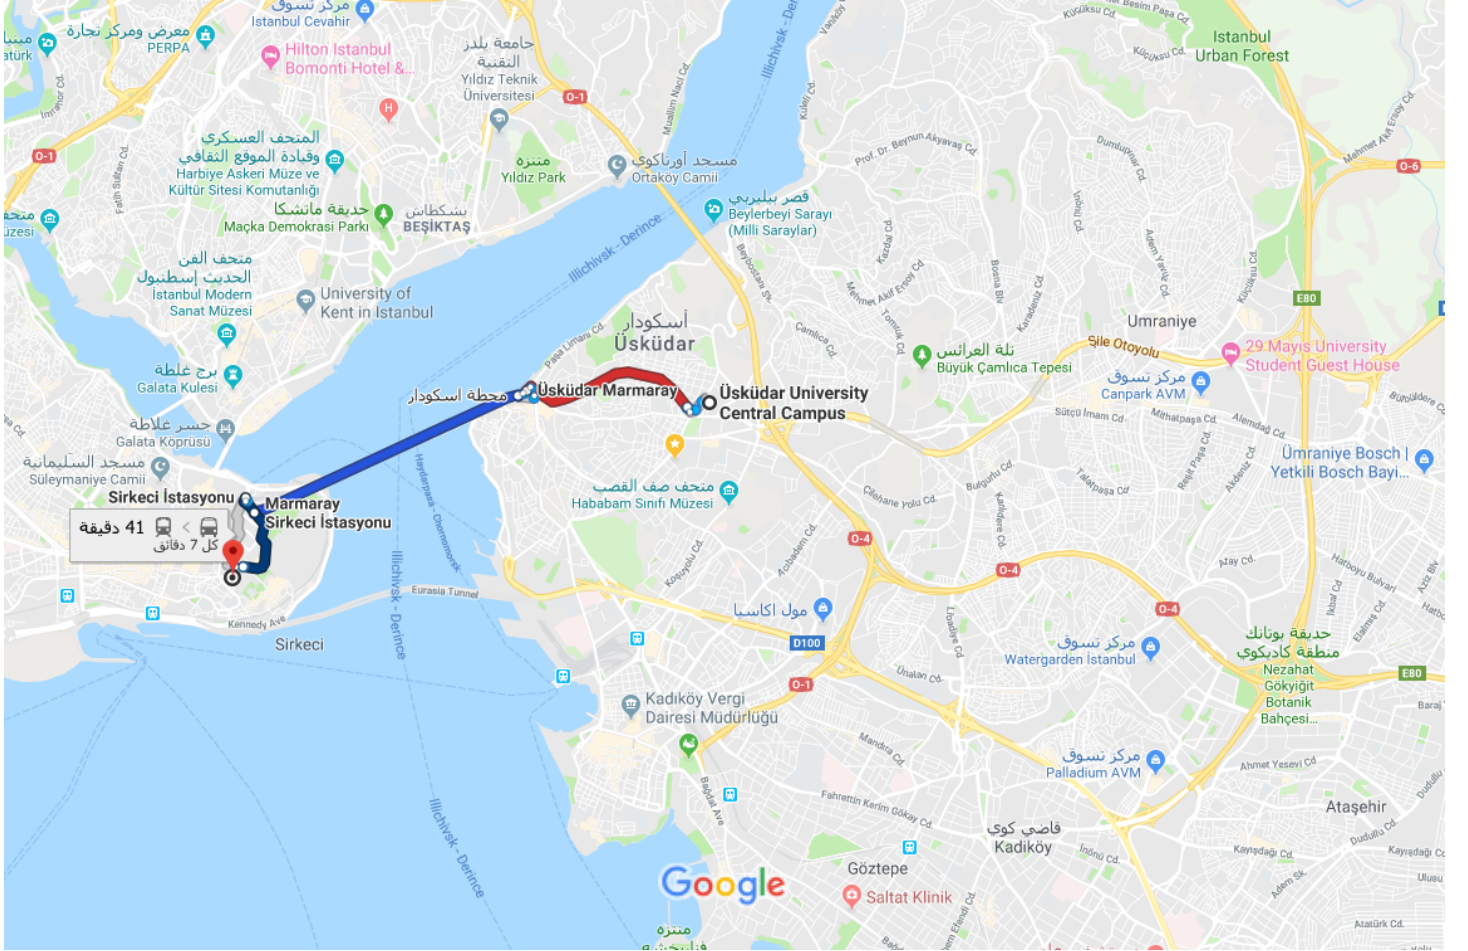

Üsküdar University Central Campus إلى T. C. İstanbul Valiliği İl Millî Eğitim Müdürlüğü (39 دقيقة) م 2:18 - م 1:39

بيانات الخرائط © 2018 Google 1 كم

Üsküdar University Central Campus 1:39 م

Altunizade Mahallesi, Haluk Türksöy Sk. No:14,
34662 Üsküdar/İstanbul

المشي

5 دقائق تقريبًا , 400 م

⚠️ توخ الحذر - قد يتضمن أخطاء أو أقسام غير ملائمة للمشي

↑ الاتجاه نحو شمال غرب إلى İcadiye Bağlarbaşı Cd.

72 م

↶ الاتجاه يسارًا إلى İcadiye Bağlarbaşı Cd.

240 م

↷ الاتجاه يمينًا إلى Cumhuriyet Cd.

ستكون الوجهة إلى يمين الطريق

62 م

1:44 م Kültür Merkezi

Üsküdar 9ÜD

6 دقائق (6 من محطات التوقف)

يتم تشغيل الخدمة بواسطة İETT

1:50 م Üsküdar Marmaray